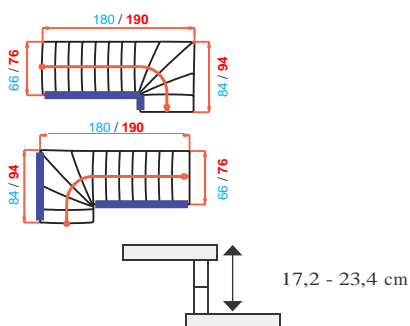

Príslušenstvo

- 1/2 zalomenie
- Obvodové zábradlie
- Balustráda / 1 bežný meter

Štandardné možnosti inštalácie

Technické parametre

	Joker 700 (1)	Joker 600 (2)
Materiál	Stupne z masívneho lakovaného bukoveho dreva, kovové časti striekané práškovou farbou (strieborná), hliníkové zábradlie s dreveným madlom	Stupne z brezového lakovaného dreva, kovové časti a hliníkové zábradlie striekané práškovou farbou (strieborná)
Počet stupňov	12	12
Šírka stupňa	70 cm	60 cm
Šírka schodiska	76 cm vrátane zábradlia	66 cm vrátane zábradlia
Výška podlažia	Max. 304 cm	Max. 304 cm
Minimálna veľkosť otvoru	165x76 cm pri hrúbke stropu 25 cm	165x66 cm pri hrúbke stropu 25 cm
Objednacie číslo	29305	29300