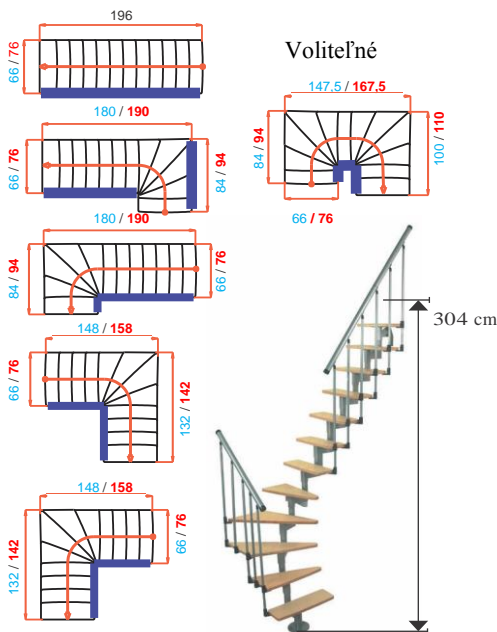

JOKER

Minimalistické otvorené schodisko v modernom dizajne

Výhody

- Veľa možností spôsobu inštalácie
- Stupne z masívneho bukoveho dreva (1) alebo brezového lisovaného dreva (2) s povrchovou úpravou lakovaním
- Kovové diely striekané vysokokvalitnou práškovou farbou
- Štandardne jednostranné zábradlie v cene

Príslušenstvo

- 1/2 zalomenie
- Obvodové zábradlie
- Balustráda / 1 bežný meter

Štandardné možnosti inštalácie

Technické parametre

	Joker 700 (1)	Joker 600 (2)
Materiál	Stupne z masívneho lakovaného bukoveho dreva, kovové časti striekané práškovou farbou (strieborná), hliníkové zábradlie s dreveným madlom	Stupne z brezového lakovaného dreva, kovové časti a hliníkové zábradlie striekané práškovou farbou (strieborná)
Počet stupňov	12	12
Šírka stupňa	70 cm	60 cm
Šírka schodiska	76 cm vrátane zábradlia	66 cm vrátane zábradlia
Výška podlažia	Max. 304 cm	Max. 304 cm
Minimálna veľkosť otvoru	165x76 cm pri hrúbke stropu 25 cm	165x66 cm pri hrúbke stropu 25 cm
Objednacie číslo	29305	29300