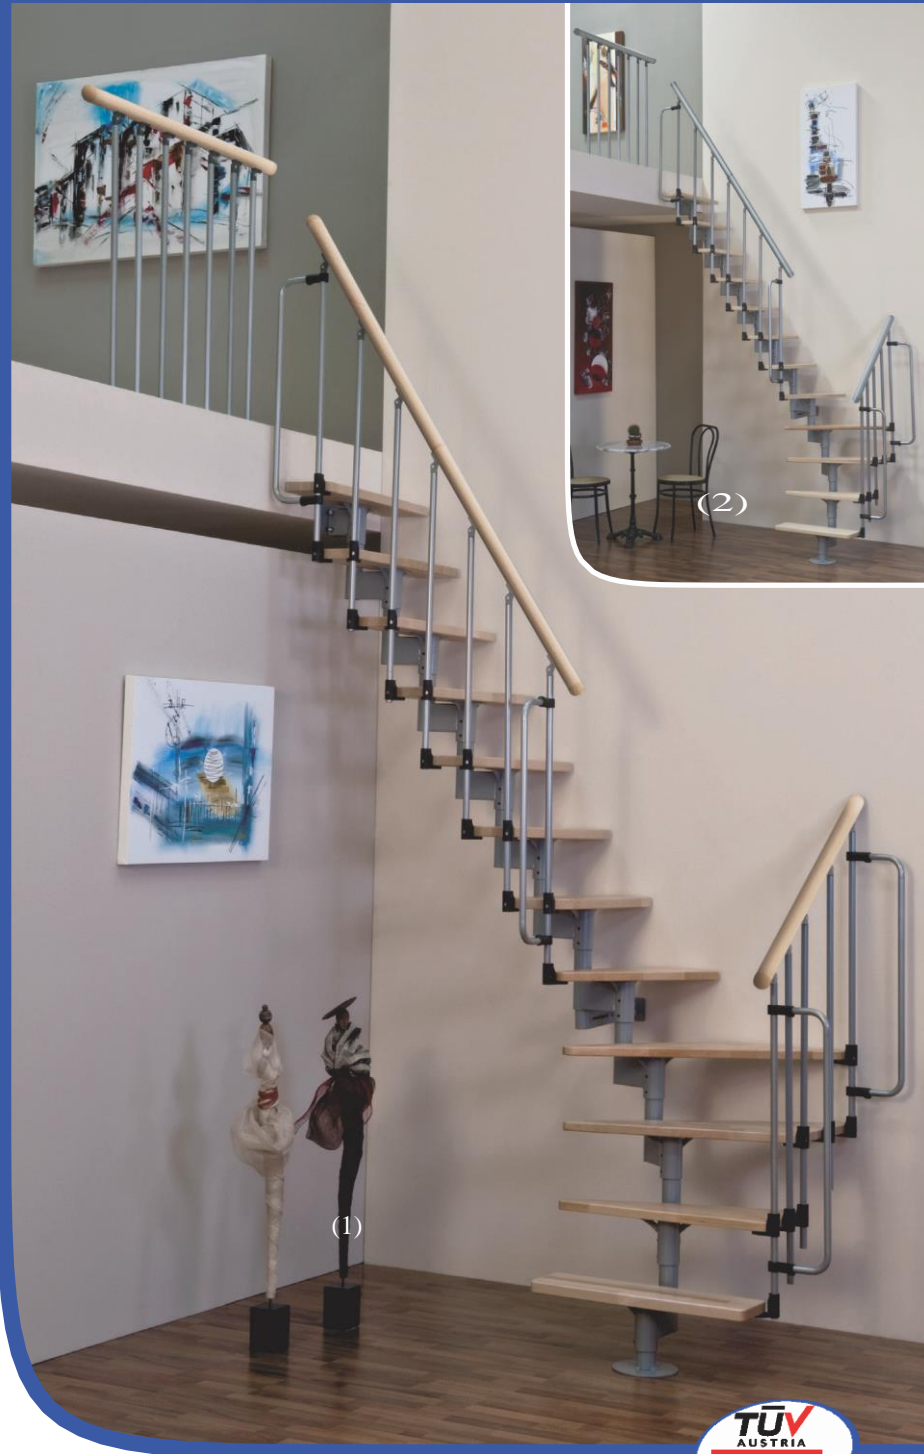

JOKER

Minimalistické otvorené schodisko v modernom dizajne

Výhody

- Veľa možností spôsobu inštalácie
- Stupne z masívneho bukoveho dreva (1) alebo brezového lisovaného dreva (2) s povrchovou úpravou lakovaním
- Kovové diely striekané vysokokvalitnou práškovou farbou
- Štandardne jednostranné zábradlie v cene

Príslušenstvo

- 1/2 zalomenie
- Obvodové zábradlie
- Balustráda / 1 bežný meter

Štandardné možnosti inštalácie

Technické parametre

	Joker 700 (1)	Joker 600 (2)
Materiál	Stupne z masívneho lakovaného bukoveho dreva, kovové časti striekané práškovou farbou (strieborná), hliníkové zábradlie s dreveným madlom	Stupne z brezového lakovaného dreva, kovové časti a hliníkové zábradlie striekané práškovou farbou (strieborná)
Počet stupňov	12	12
Šírka stupňa	70 cm	60 cm
Šírka schodiska	76 cm vrátane zábradlia	66 cm vrátane zábradlia
Výška podlažia	Max. 304 cm	Max. 304 cm
Minimálna veľkosť otvoru	165x76 cm pri hrúbke stropu 25 cm	165x66 cm pri hrúbke stropu 25 cm
Objednacie číslo	29305	29300