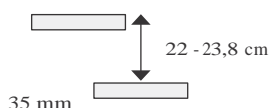

Technické parametre

Materiál	Stupne z lakovaného bukoveho masívu Kovové časti (nosná konštrukcia, zábradlie) striekané práškovou farbou (čierna) Hliníkové madlo zábradlia striekané farbou drevodekor							
Počet stupňov	12 stupňov + 1 podesta							
Výška podlažia s predlžovacím elementom	Max. 309 cm Max. 356 cm (pozri Voliteľné príslušenstvo)							
Minimálna veľkosť otvoru	120 cm, 140 cm, 160 cm							
Objednacie číslo	<table border="0"> <tr> <td>Ø 120 cm</td> <td>27272</td> <td rowspan="3">} (1)</td> </tr> <tr> <td>Ø 140 cm</td> <td>27273</td> </tr> <tr> <td>Ø 160 cm</td> <td>27274</td> </tr> </table>	Ø 120 cm	27272	} (1)	Ø 140 cm	27273	Ø 160 cm	27274
Ø 120 cm	27272	} (1)						
Ø 140 cm	27273							
Ø 160 cm	27274							