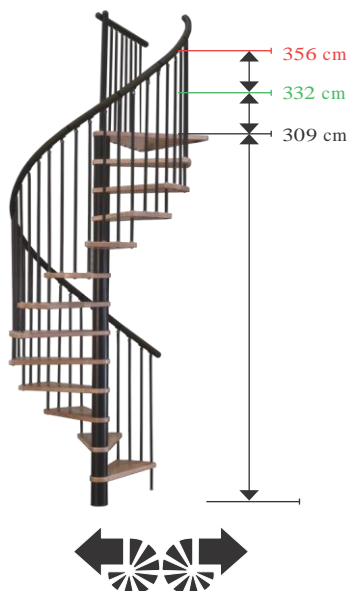

SPIRAL DECOR

**Točité schody z masívu
s kvalitnou povrchovou úpravou**

Výhody

- Stupne z bukoveho masívu hrúbky 35 mm, ošetrené kvalitným lakom
- Kovové stĺpiky a zábradlie striekané práškovou farbou (čierna)
- Madlo zábradlia z hliníka, striekané práškovou farbou v odtieni drevodekor

Voliteľné príslušenstvo

- Prevedenie v striebornej farbe (2)
- Predlžovací element do výšky 309–332 cm
- Predlžovací element do výšky 309–356 cm
- Balustráda /1 bežný meter, rovná
- Balustráda /1 bežný meter, kruhová
- Podesta

Technické parametre

Materiál	Stupne z lakovaného bukoveho masívu Kovové časti (nosná konštrukcia, zábradlie) striekané práškovou farbou (čierna) Hliníkové madlo zábradlia striekané farbou drevodekor							
Počet stupňov	12 stupňov + 1 podesta							
Výška podlažia s predlžovacím elementom	Max. 309 cm Max. 356 cm (pozri Voliteľné príslušenstvo)							
Minimálna veľkosť otvoru	120 cm, 140 cm, 160 cm							
Objednacie číslo	<table border="0"> <tr> <td>Ø 120 cm</td> <td>27272</td> <td rowspan="3">} (1)</td> </tr> <tr> <td>Ø 140 cm</td> <td>27273</td> </tr> <tr> <td>Ø 160 cm</td> <td>27274</td> </tr> </table>	Ø 120 cm	27272	} (1)	Ø 140 cm	27273	Ø 160 cm	27274
Ø 120 cm	27272	} (1)						
Ø 140 cm	27273							
Ø 160 cm	27274							