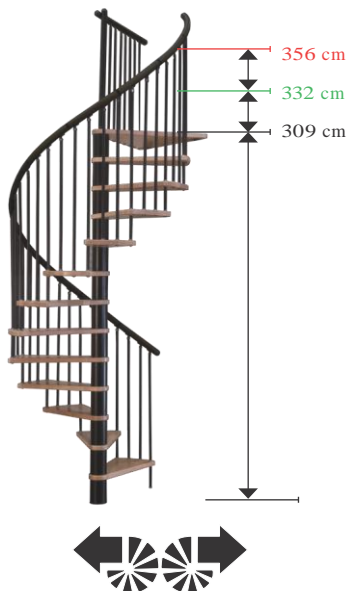

SPIRAL WOOD BLACK

Točité schody s madlom
zábradlia z masívu

Výhody

- Stupne z bukového masívu hrúbky 35 mm, ošetrené kvalitným lakom
- Kovové stĺpiky a zábradlie striekané práškovou farbou (čierna)
- Madlo zábradlia z bukového masívu

Voliteľné príslušenstvo

- Stupne a madlo zábradlia z dubového masívu (2)
- Predlžovací element do výšky 309–332 cm
- Predlžovací element do výšky 309–356 cm
- Balustráda /1 bežný meter, rovná
- Balustráda /1 bežný meter, kruhová
- Podesta

(1)

Technické parametre

Materiál	Stupne z lakovaného bukového masívu Kovové časti (nosná konštrukcia, zábradlie) striekané práškovou farbou (čierna) Madlo zábradlia z bukového masívu							
Počet stupňov	12 stupňov + 1 podesta							
Výška podlažia s predlžovacím elementom	Max. 309 cm Max. 356 cm (pozri Voliteľné príslušenstvo)							
Minimálna veľkosť otvoru	120 cm, 140 cm, 160 cm							
Objednacie číslo	<table border="0"> <tr> <td>Ø 120 cm</td> <td>27681</td> <td rowspan="3">} 1</td> </tr> <tr> <td>Ø 140 cm</td> <td>27682</td> </tr> <tr> <td>Ø 160 cm</td> <td>27683</td> </tr> </table>	Ø 120 cm	27681	} 1	Ø 140 cm	27682	Ø 160 cm	27683
Ø 120 cm	27681	} 1						
Ø 140 cm	27682							
Ø 160 cm	27683							