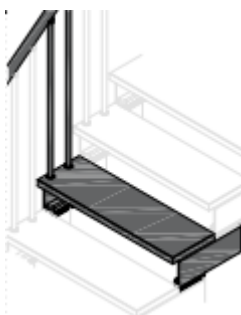

Doplnky

Extra stupeň

S kovovou konštrukciou a stĺpkami