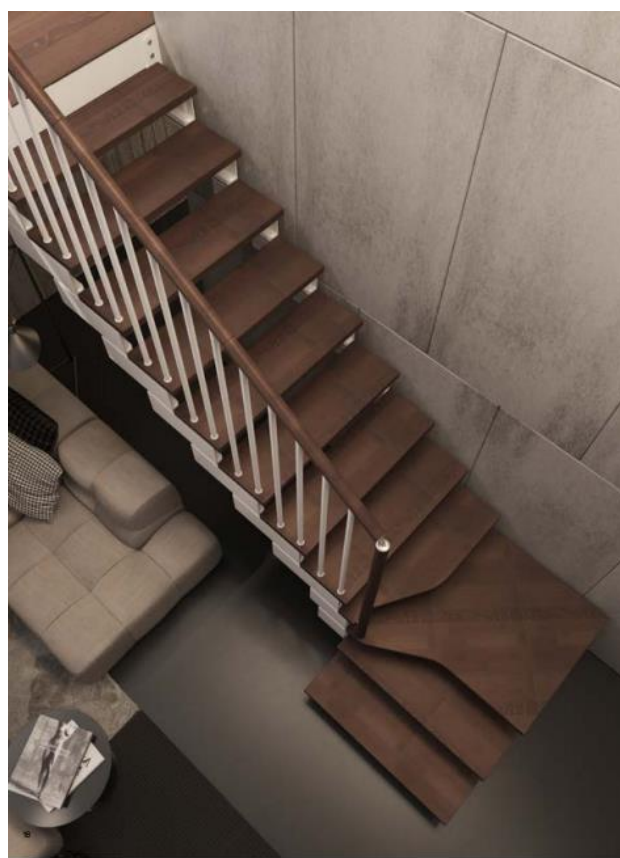

Model: COMPOSITITY

COMPOSITITY

Interiérové schody kombinujúce dizajn a univerzálnosť v exkluzívnom, patentovanom riešení, ktoré spája výhody modulovej konštrukcie s estetickou stránkou

Obrázok hore: 13 stupňov, priame schody, schody a madlo vo farbe Walnut 25, kovová konštrukcia vo farbe White

Obrázok vľavo: 12 stupňov, 1x zalomené schody, schody a madlo vo farbe Walnut 25, kovová konštrukcia a stĺpkové zábradlie vo farbe White

Obrázok vpravo hore: detail stupňov, zábradlia a priečnikov, stupne vo farbe Walnut 25, kovová konštrukcia vo farbe White, priečniky z nerezovej ocele

Obrázok vpravo dole: detail stupňov, stupne a madlo vo farbe Walnut 25, kovová konštrukcia vo farbe White

Materiály a farebné prevedenie

Stupne

- Masívne bukové drevo, hrúbka 40 mm
- Maximálna stabilita a mechanická pevnosť vďaka technológii Finger Joint
- 3-vrstvový netoxický náter

Madlo zábradlia

- Masívne bukové drevo vo farbe stupňov

Kovová konštrukcia

- Oceľové modulové prvky
- Striekané práškovou farbou odolnou voči poškrabaniu

Stípičky zábradlia

- Oceľové zvislé stípičky striekané rovnakou farbou ako kovová konštrukcia (vzdialenosť medzi stípičkami menej ako 10 cm) alebo
- Vodorovné priečniky striekané farbou v nerezovom odtieni