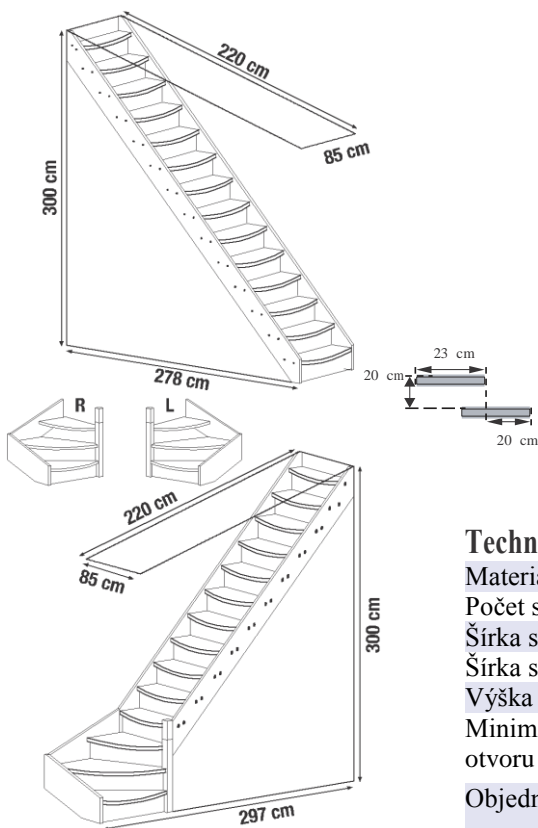

CLASSIC

Masívne drevené schodisko z
bukového alebo smrekového
dreva

Výhody

- Prírodný buk alebo smrek
- Soft-Design spracovanie
- Masívne prevedenie (hrúbka 30 mm)
- Jednoduché nastavenie výšky odpílením
- K dispozícii bez alebo so zábradlím
- Rovné, pravotočivé alebo ľavotočivé

Príslušenstvo

- Zábradlie z masívu (buk, smrek)
- Zábradlie kombinované z masívu /nerezovej ocele
- Balustráda z masívu (buk, smrek)
- Balustráda kombinovaná z masívu /nerezovej ocele

Technické parametre

Materiál	Prírodný masívny smrek alebo masívny buk		
Počet stupňov	14		
Šírka stupňov	75,5 cm		
Šírka schodiska	85 cm		
Výška podlažia	Max. 300 cm		
Mínimálna veľkosť otvoru	220 x 85 cm pri hrúbke stropu 30 cm		
Objednacie číslo	Rovné	Smrek 29605	Buk 29505
	¼ ľavotočivé	Smrek 29606	Buk 29506
	¼ pravotočivé	Smrek 29607	Buk 29507