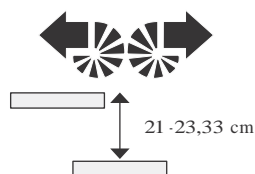

Voliteľné príslušenstvo

- Predlžovací element do výšky 280–300 cm
- Predlžovací element do výšky 280–320 cm
- Balustráda /1 bežný meter, rovná
- Balustráda /1 bežný meter, kruhová
- Podesta

Technické parametre

	Buk (1)	Breza (2)
Materiál	Stupne z lakovaného bukoveho masivu Kovové časti (nosník, zábradlie) striekané práškovou farbou (strieborná) Madlo zábradlia z hliníka vo farbe drevodekor	Stupne z lakovanej brezy multiplex Kovové časti (nosník, zábradlie, madlo zábradlia) striekané práškovou farbou (strieborná)
Počet stupňov	11 stupňov + 1 podesta	11 stupňov + 1 podesta
Výška podlažia s predlžovacím elementom	Max. 280 cm	Max. 280 cm
Výška podlažia s predlžovacím elementom	Max. 320 cm	Max. 320 cm
Minimálna veľkosť otvoru	140 cm	140 cm
Objednacie číslo	27280	27275