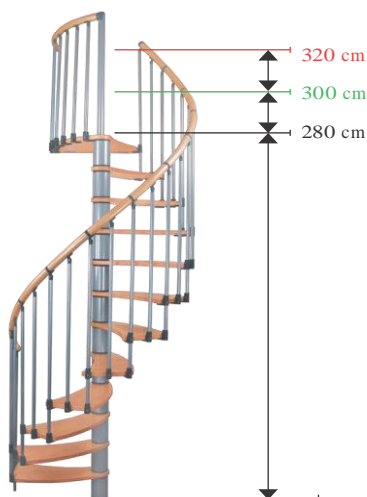

WAVE PLUS BUK alebo BREZA

Moderné točité schody
s oblými stupňami

Výhody

- Stupne z bukoveho masivu alebo brezových dosiek multiplex ošetrené kvalitným lakom
- Kovové stĺpiky a zábradlie striekané práškovou farbou
- Madlo zábradlia z hliníka, striekané práškovou farbou drevodekor (1) alebo striebornej farby (2)

Voliteľné príslušenstvo

- Predlžovací element do výšky 280–300 cm
- Predlžovací element do výšky 280–320 cm
- Balustráda /1 bežný meter, rovná
- Balustráda /1 bežný meter, kruhová
- Podesta

Technické parametre

	Buk (1)	Breza (2)
Materiál	Stupne z lakovaného bukoveho masivu Kovové časti (nosník, zábradlie) striekané práškovou farbou (strieborná) Madlo zábradlia z hliníka vo farbe drevodekor	Stupne z lakovanej brezy multiplex Kovové časti (nosník, zábradlie, madlo zábradlia) striekané práškovou farbou (strieborná)
Počet stupňov	11 stupňov + 1 podesta	11 stupňov + 1 podesta
Výška podlažia s predlžovacím elementom	Max. 280 cm	Max. 280 cm
Výška podlažia s predlžovacím elementom	Max. 320 cm	Max. 320 cm
Minimálna veľkosť otvoru	140 cm	140 cm
Objednacie číslo	27280	27275