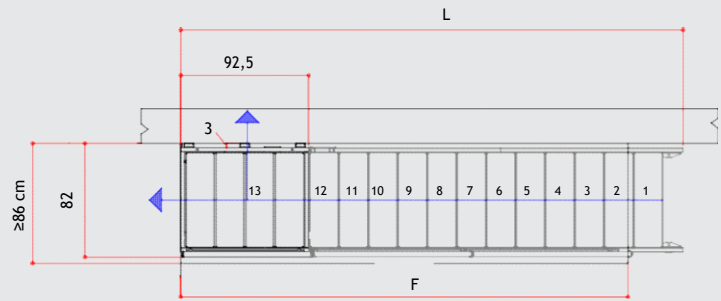

# Splash R\_podesta

Podesta Splash R je výstupní prvek, který spojuje schodiště s podlahou výstupu; boční zábradlí má dva vertikální sloupce se čtvercovým průřezem spojené pěti trubkami s horizontálním čtvercovým průřezem.

SLONOVÁ KOST	ČERNÁ EMBOSOVANÁ	HNĚDÁ/CORTEN
<b>K04142000</b>	<b>K04141000</b>	<b>K04140000</b>

H (cm)	F (cm) ≥	L (cm)	h (cm)	g (cm)
303-296	278	332	23,3	17,6
295-289	285	340	22,78	18,3
288-282	291	347	22,23	18,9
281-275	317	354	21,68	19,6
274-268	322	361	21,14	20,1
267-260	329	368	20,59	20,7

H (cm)	F (cm) ≥	L (cm)	h (cm)	g (cm)
303-296	273	327	23,3	17,6
295-289	280	335	22,78	18,3
288-282	286	342	22,23	18,9
281-275	312	349	21,68	19,6
274-268	317	356	21,14	20,1
267-260	324	363	20,59	20,7

ZÁBRADLÍ Druhostranní (volitelné)

H (cm)	L (cm)	h (cm)	g (cm)
303-296	331	23,3	17,6
295-289	339	22,78	18,3
288-282	346	22,23	18,9
281-275	353	21,68	19,6
274-268	360	21,14	20,1
267-260	367	20,59	20,7