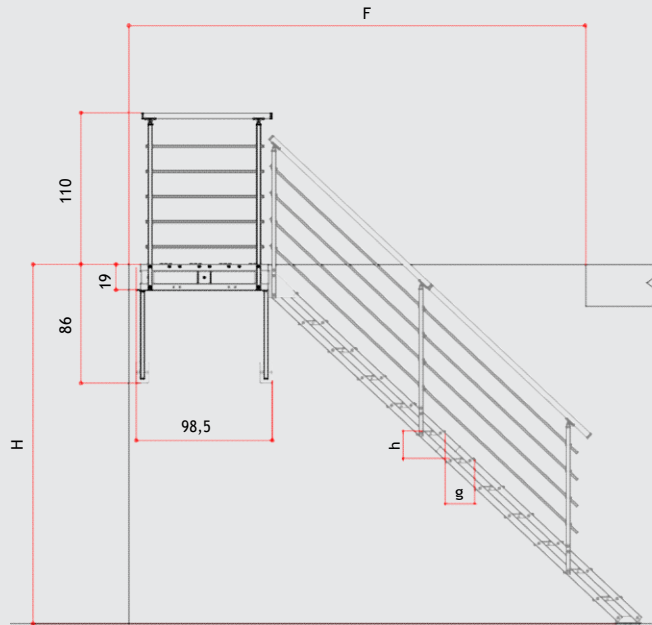

# Splash R\_podesta

Podesta Splash R je výstupní prvek, který spojuje schodiště s podlahou výstupu; boční zábradlí má dva vertikální sloupce se čtvercovým průřezem spojené pěti trubkami s horizontálním čtvercovým průřezem.

SLONOVÁ KOST	ČERNÁ EMBOSOVANÁ	HNĚDÁ/CORTEN
<b>K04142000</b>	<b>K04141000</b>	<b>K04140000</b>

H (cm)	F (cm) ≥	L (cm)	h (cm)	g (cm)
303-296	278	332	23,3	17,6
295-289	285	340	22,78	18,3
288-282	291	347	22,23	18,9
281-275	317	354	21,68	19,6
274-268	322	361	21,14	20,1
267-260	329	368	20,59	20,7

H (cm)	F (cm) ≥	L (cm)	h (cm)	g (cm)
303-296	273	327	23,3	17,6
295-289	280	335	22,78	18,3
288-282	286	342	22,23	18,9
281-275	312	349	21,68	19,6
274-268	317	356	21,14	20,1
267-260	324	363	20,59	20,7

ZÁBRADLÍ Druhostranní (volitelné)

H (cm)	L (cm)	h (cm)	g (cm)
303-296	331	23,3	17,6
295-289	339	22,78	18,3
288-282	346	22,23	18,9
281-275	353	21,68	19,6
274-268	360	21,14	20,1
267-260	367	20,59	20,7