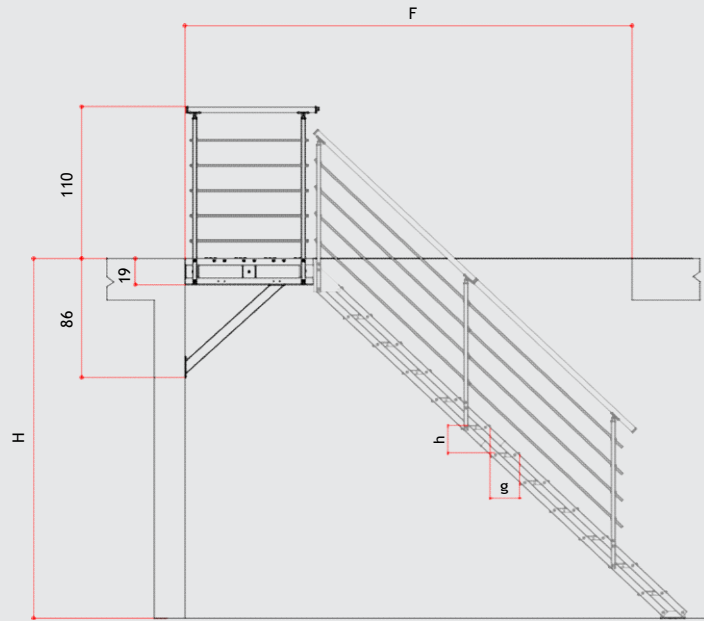

# Splash R\_podesta

Podesta Splash R je výstupní prvek, který spojuje schodiště s podlahou výstupu; boční zábradlí má dva vertikální sloupce se čtvercovým průřezem spojené pěti trubkami s horizontálním čtvercovým průřezem.

Zábradlí druhé strany je v případě potřeby volitelné a je nutné jej objednat samostatně.

SLONOVÁ KOST  
RAL 1015

ČERNÁ EMBOSOVANÁ  
RAL 9005

HNĚDÁ  
CORTEN

SLONOVÁ KOST	ČERNÁ EMBOSOVANÁ	HNĚDÁ/CORTEN
<b>K04134000</b>	<b>K04133000</b>	<b>K04132000</b>

SLONOVÁ KOST	ČERNÁ EMBOSOVANÁ	HNĚDÁ/CORTEN
<b>K04142000</b>	<b>K04141000</b>	<b>K04140000</b>

H (cm)	F (cm) ≥	L (cm)	h (cm)	g (cm)
303-296	278	332	23,3	17,6
295-289	285	340	22,78	18,3
288-282	291	347	22,23	18,9
281-275	317	354	21,68	19,6
274-268	322	361	21,14	20,1
267-260	329	368	20,59	20,7

H (cm)	L (cm)	h (cm)	g (cm)
303-296	331	23,3	17,6
295-289	339	22,78	18,3
288-282	346	22,23	18,9
281-275	353	21,68	19,6
274-268	360	21,14	20,1
267-260	367	20,59	20,7