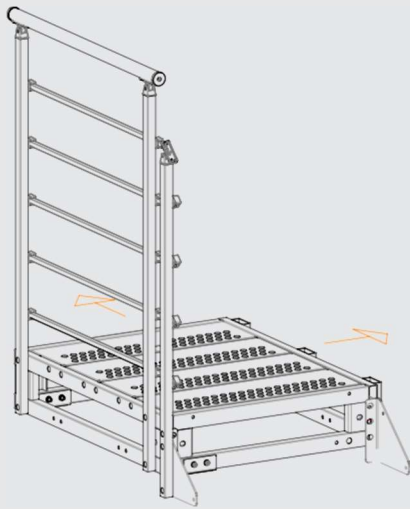

# Splash R\_podesta

Podesta Splash R je výstupní prvek, který spojuje schodiště s podlahou výstupu; boční zábradlí má dva vertikální sloupce se čtvercovým průřezem spojené pěti trubkami s horizontálním čtvercovým průřezem.

Zábradlí druhé strany je v případě potřeby volitelné a je nutné jej objednat samostatně.

SLONOVÁ KOST  
RAL 1015

ČERNÁ EMBOSOVANÁ  
RAL 9005

HNĚDÁ  
CORTEN

SLONOVÁ KOST	ČERNÁ EMBOSOVANÁ	HNĚDÁ/CORTEN
<b>K04134000</b>	<b>K04133000</b>	<b>K04132000</b>

SLONOVÁ KOST	ČERNÁ EMBOSOVANÁ	HNĚDÁ/CORTEN
<b>K04142000</b>	<b>K04141000</b>	<b>K04140000</b>

H (cm)	F (cm) ≥	L (cm)	h (cm)	g (cm)
303-296	278	332	23,3	17,6
295-289	285	340	22,78	18,3
288-282	291	347	22,23	18,9
281-275	317	354	21,68	19,6
274-268	322	361	21,14	20,1
267-260	329	368	20,59	20,7