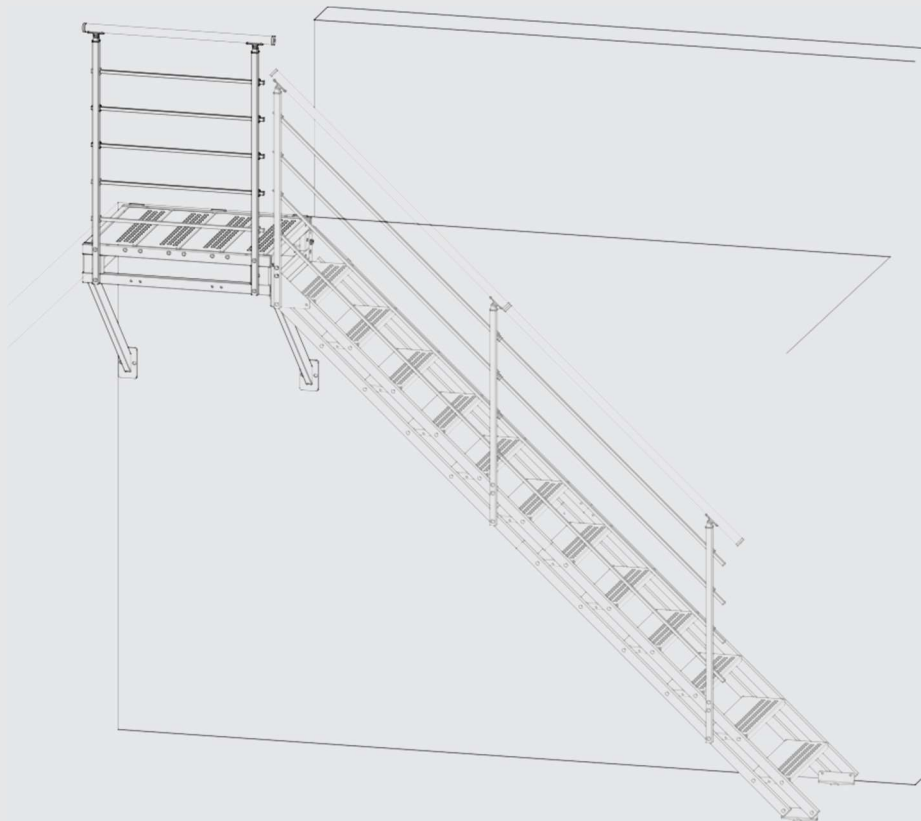

H (cm)	F (cm) ≥	L (cm)	h (cm)	g (cm)
303-296	278	332	23,3	17,6
295-289	285	340	22,78	18,3
288-282	291	347	22,23	18,9
281-275	317	354	21,68	19,6
274-268	322	361	21,14	20,1
267-260	329	368	20,59	20,7