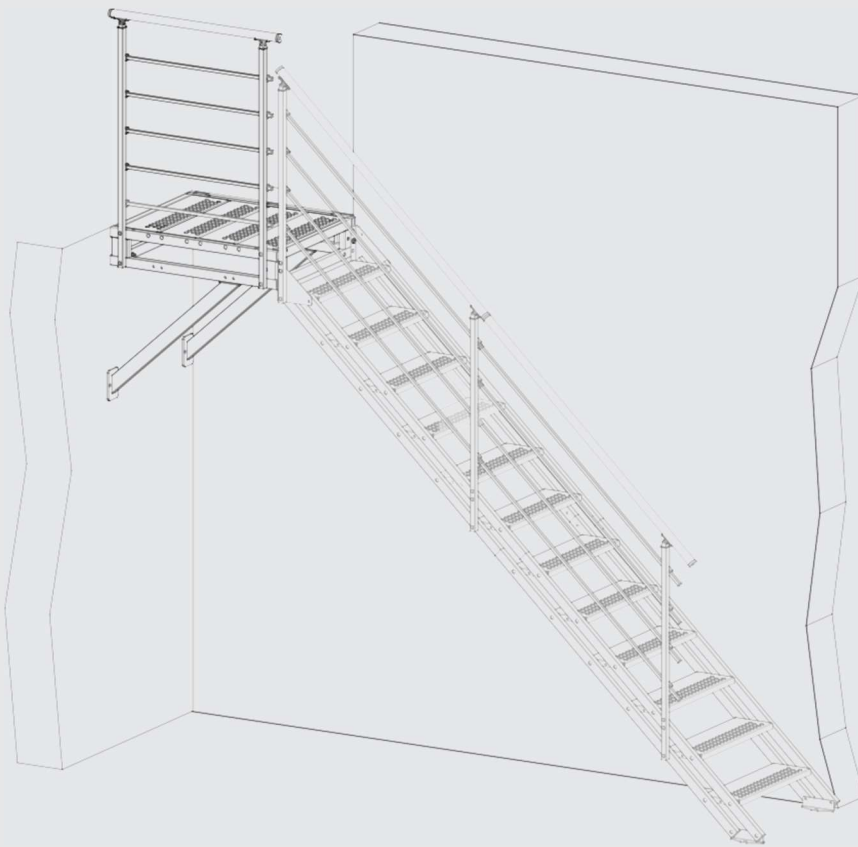

# Splash R\_podesta

Podesta Splash R je výstupní prvek, který spojuje schodiště s podlahou výstupu; boční zábradlí má dva vertikální sloupce se čtvercovým průřezem spojené pěti trubkami s horizontálním čtvercovým průřezem.

Zábradlí druhé strany je v případě potřeby volitelné a je nutné jej objednat samostatně.

SLONOVÁ KOST  
RAL 1015

ČERNÁ EMBOSOVANÁ  
RAL 9005

HNĚDÁ  
CORTEN

SLONOVÁ KOST	ČERNÁ EMBOSOVANÁ	HNĚDÁ/CORTEN
<b>K04134000</b>	<b>K04133000</b>	<b>K04132000</b>

SLONOVÁ KOST	ČERNÁ EMBOSOVANÁ	HNĚDÁ/CORTEN
<b>K04142000</b>	<b>K04141000</b>	<b>K04140000</b>

H (cm)	F (cm) ≥	L (cm)	h (cm)	g (cm)
303-296	278	332	23,3	17,6
295-289	285	340	22,78	18,3
288-282	291	347	22,23	18,9
281-275	317	354	21,68	19,6
274-268	322	361	21,14	20,1
267-260	329	368	20,59	20,7

H (cm)	F (cm) ≥	L (cm)	h (cm)	g (cm)
303-296	273	327	23,3	17,6
295-289	280	335	22,78	18,3
288-282	286	342	22,23	18,9
281-275	312	349	21,68	19,6
274-268	317	356	21,14	20,1
267-260	324	363	20,59	20,7

ZÁBRADLÍ Druhostranní (volitelné)