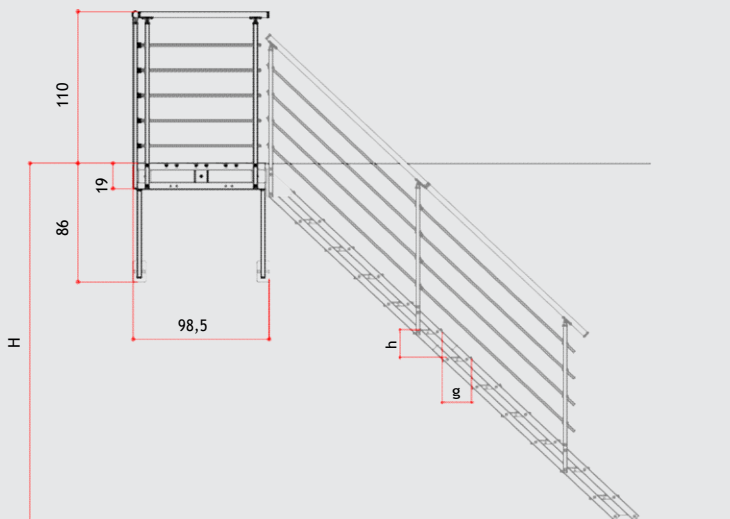

# Splash R\_podesta

Podesta Splash R je výstupní prvek, který spojuje schodiště s podlahou výstupu; boční zábradlí má dva vertikální sloupce se čtvercovým průřezem spojené pěti trubkami s horizontálním čtvercovým průřezem.

SLONOVÁ KOST	ČERNÁ EMBOSOVANÁ	HNĚDÁ/CORTEN
<b>K04142000</b>	<b>K04141000</b>	<b>K04140000</b>

H (cm)	F (cm) ≥	L (cm)	h (cm)	g (cm)
303-296	278	332	23,3	17,6
295-289	285	340	22,78	18,3
288-282	291	347	22,23	18,9
281-275	317	354	21,68	19,6
274-268	322	361	21,14	20,1
267-260	329	368	20,59	20,7

H (cm)	F (cm) ≥	L (cm)	h (cm)	g (cm)
303-296	273	327	23,3	17,6
295-289	280	335	22,78	18,3
288-282	286	342	22,23	18,9
281-275	312	349	21,68	19,6
274-268	317	356	21,14	20,1
267-260	324	363	20,59	20,7

ZÁBRADLÍ Druhostranní (volitelné)

H (cm)	L (cm)	h (cm)	g (cm)
303-296	331	23,3	17,6
295-289	339	22,78	18,3
288-282	346	22,23	18,9
281-275	353	21,68	19,6
274-268	360	21,14	20,1
267-260	367	20,59	20,7