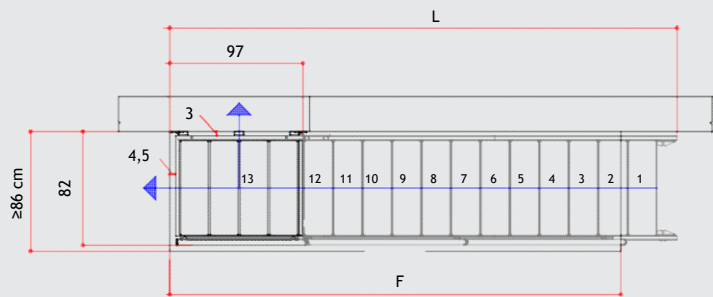

# Splash R\_podesta

Podesta Splash R je výstupní prvek, který spojuje schodiště s podlahou výstupu; boční zábradlí má dva vertikální sloupce se čtvercovým průřezem spojené pěti trubkami s horizontálním čtvercovým průřezem.

SLONOVÁ KOST	ČERNÁ EMBOSOVANÁ	HNĚDÁ/CORTEN
<b>K04142000</b>	<b>K04141000</b>	<b>K04140000</b>

H (cm)	F (cm) ≥	L (cm)	h (cm)	g (cm)
303-296	278	332	23,3	17,6
295-289	285	340	22,78	18,3
288-282	291	347	22,23	18,9
281-275	317	354	21,68	19,6
274-268	322	361	21,14	20,1
267-260	329	368	20,59	20,7

H (cm)	F (cm) ≥	L (cm)	h (cm)	g (cm)
303-296	273	327	23,3	17,6
295-289	280	335	22,78	18,3
288-282	286	342	22,23	18,9
281-275	312	349	21,68	19,6
274-268	317	356	21,14	20,1
267-260	324	363	20,59	20,7

ZÁBRADLÍ Druhostranní (volitelné)

H (cm)	L (cm)	h (cm)	g (cm)
303-296	331	23,3	17,6
295-289	339	22,78	18,3
288-282	346	22,23	18,9
281-275	353	21,68	19,6
274-268	360	21,14	20,1
267-260	367	20,59	20,7