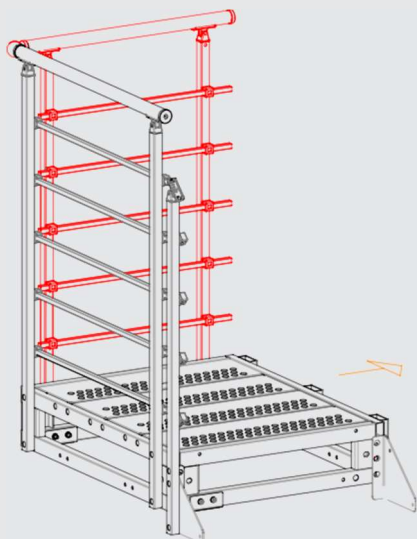

# Splash R\_podesta

Podesta Splash R je výstupní prvek, který spojuje schodiště s podlahou výstupu; boční zábradlí má dva vertikální sloupce se čtvercovým průřezem spojené pěti trubkami s horizontálním čtvercovým průřezem.

SLONOVÁ KOST	ČERNÁ EMBOSOVANÁ	HNĚDÁ/CORTEN
<b>K04142000</b>	<b>K04141000</b>	<b>K04140000</b>

H (cm)	F (cm) ≥	L (cm)	h (cm)	g (cm)
303-296	278	332	23,3	17,6
295-289	285	340	22,78	18,3
288-282	291	347	22,23	18,9
281-275	317	354	21,68	19,6
274-268	322	361	21,14	20,1
267-260	329	368	20,59	20,7

H (cm)	F (cm) ≥	L (cm)	h (cm)	g (cm)
303-296	273	327	23,3	17,6
295-289	280	335	22,78	18,3
288-282	286	342	22,23	18,9
281-275	312	349	21,68	19,6
274-268	317	356	21,14	20,1
267-260	324	363	20,59	20,7

ZÁBRADLÍ Druhostranní (volitelné)