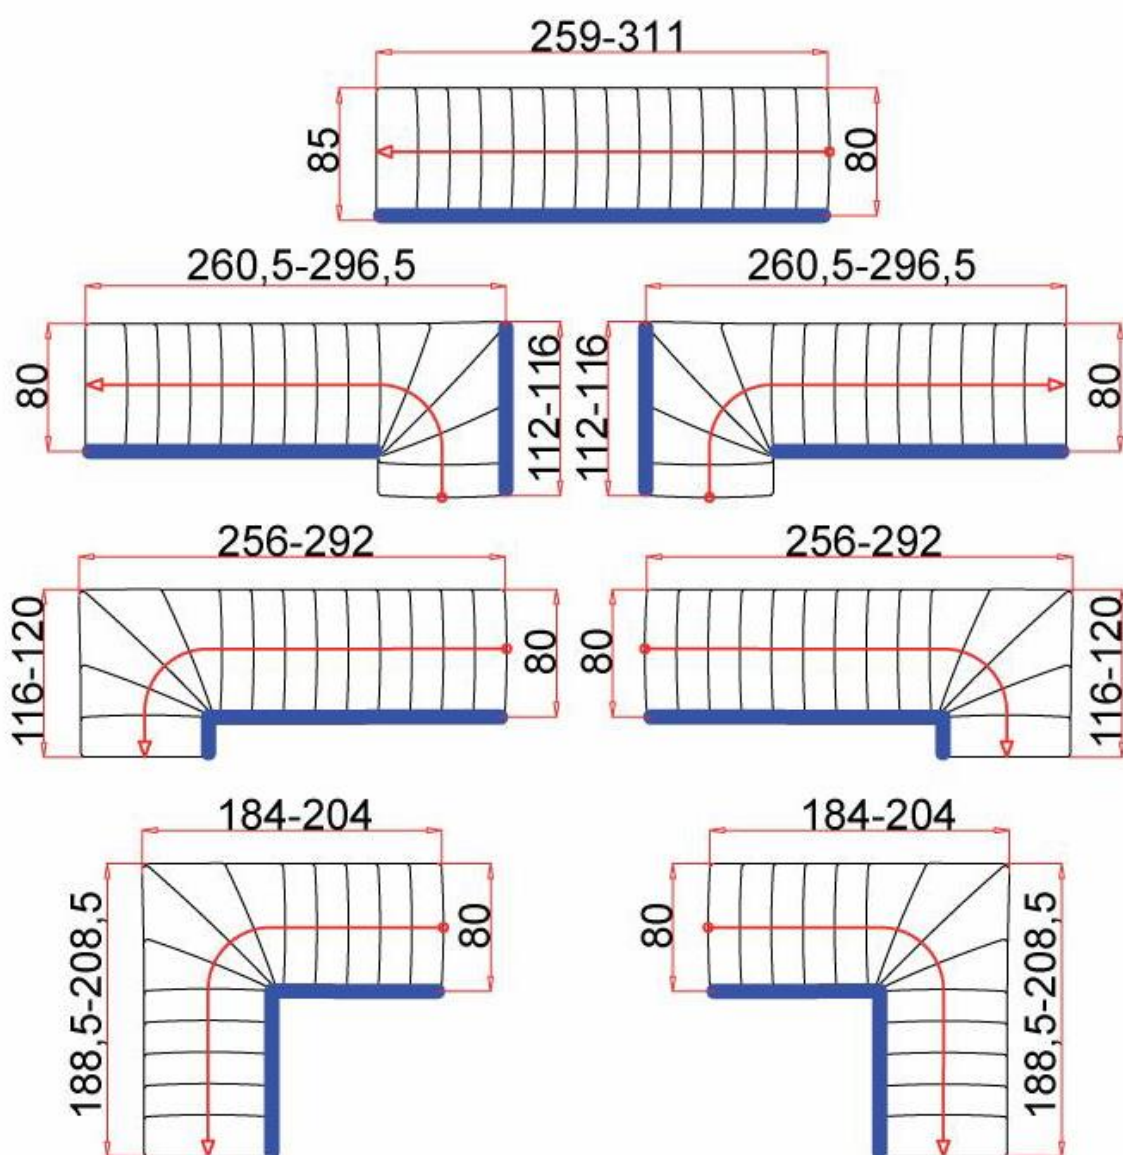

## Pôdorysné schémy inštalácie pre INTERIO