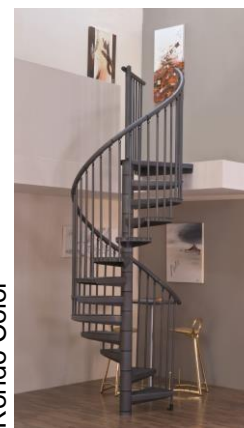

Počet schodov / min. / max. výška / uhl. zakrivenie					
11	12	13	14	15	16
2277	2484	2691	2898	3105	3312
2541	2772	3003	3234	3465	3696
283°	308°	334°	360°	386°	412°

Rondo Color

Rondo Zink plus