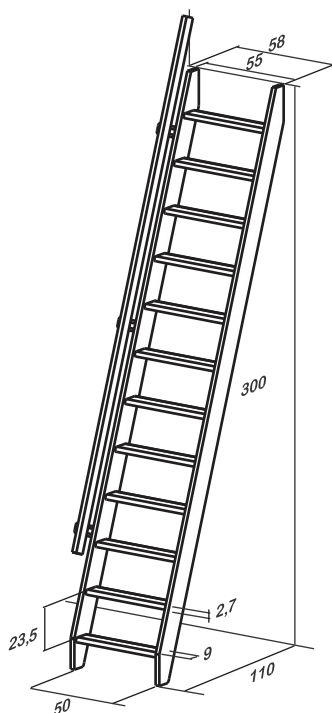

FLEXIBLO

Masívne sklápacie
smrekové schody

Výhody

- Masívne schody z prírodného smreku
- Obzvlášť priestorovo úsporné
- Použitie už od veľkosti otvoru 50 x 55 cm
- Dodávané s kovovými montážnymi konzolami
- Pre bezpečné používanie sú vyfrézované a zapustené stupne priskrutkované
- Hrubostenná konštrukcia (hrúbka 27 mm)
- Štandardne dodávané s jednostranným zábradlím

Príslušenstvo

- 2. zábradlie

Technické parametre

Materiál	Prírodný masívny smrek
Počet stupňov	12
Šírka schodiska	55 cm
Výška podlažia	Max. 300 cm
Minimálna veľkosť otvoru	50 x 55 cm
Objednacie číslo	28340