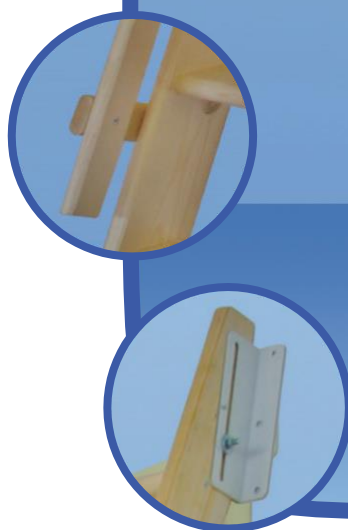

FLEXIBLO

Masívne sklápacie
smrekové schody

Výhody

- Masívne schody z prírodného smreku
- Obzvlášť priestorovo úsporné
- Použitie už od veľkosti otvoru 50 x 55 cm
- Dodávané s kovovými montážnymi konzolami
- Pre bezpečné používanie sú vyfrézované a zapustené stupne priskrutkované
- Hrubostenná konštrukcia (hrúbka 27 mm)
- Štandardne dodávané s jednostranným zábradlím

Príslušenstvo

- 2. zábradlie

Technické parametre

Materiál	Prírodný masívny smrek
Počet stupňov	12
Šírka schodiska	55 cm
Výška podlažia	Max. 300 cm
Minimálna veľkosť otvoru	50 x 55 cm
Objednacie číslo	28340