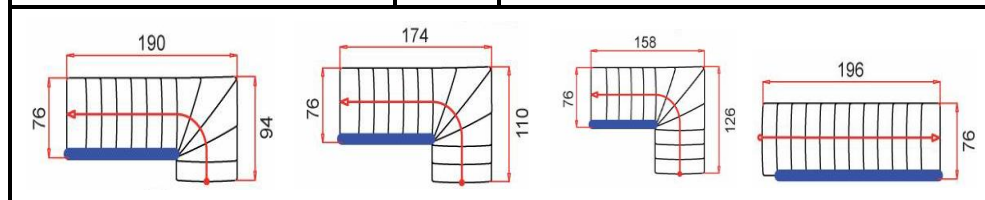

## Priestorovo úsporné schody **STYLE**

Platnosť od: 04.07.2014

	Jednotka	STYLE
Rozmer pri montáži v pozdĺžnom smere	[mm]	1900 / 940
Výška podlahy max.	[mm]	3042
Hĺbka profilu stupňa	[mm]	163
Výška rozostupu medzi stupňami	[mm]	175 - 234
Priechodná šírka schodiska	[mm]	700
Výška zábradlia	[mm]	960 - 1019
Nosník nášlapov	[mm]	100 / 60
Hrúbka stupňa	[mm]	35
Priemer tyče zábradlia	[mm]	22
Priemer madla zábradlia	[mm]	40
Priemer spodnej príruby	[mm]	6
Vzdialenosť spodnej príruby	[mm]	146 - 168