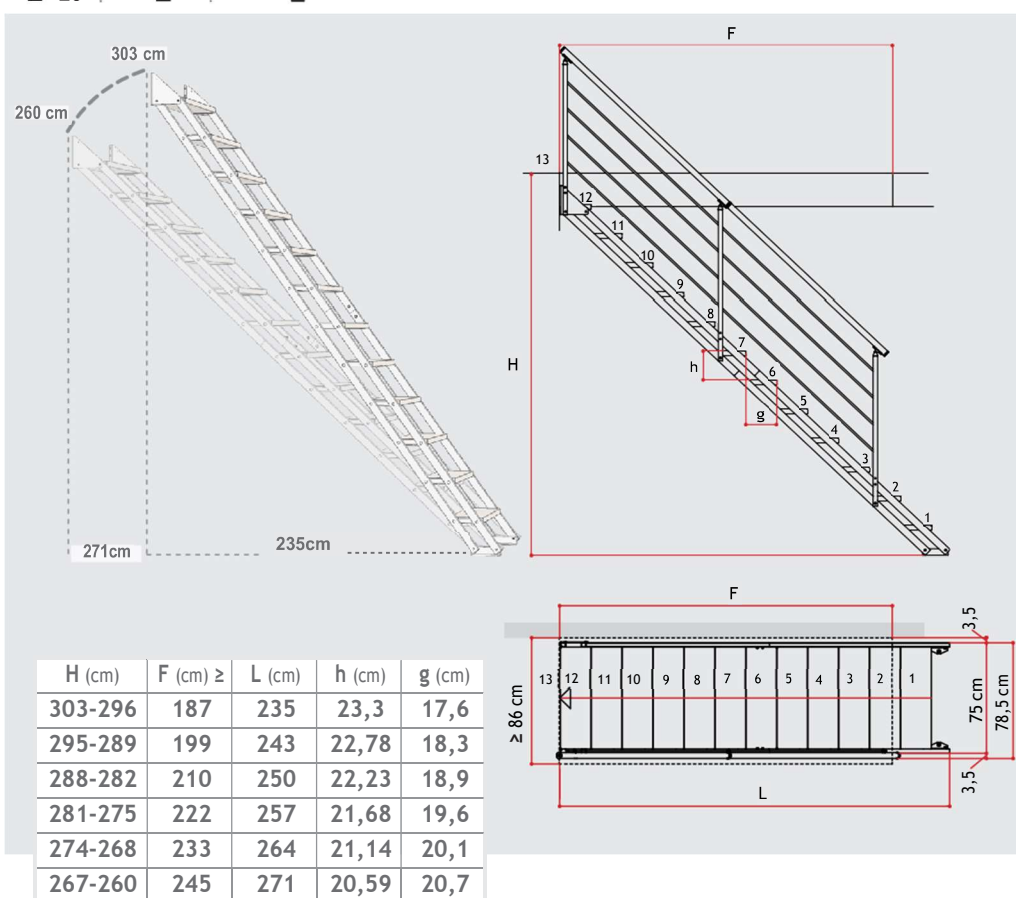

Splash R

Splash R se skládá z 12 stupnic / 13 výšlapů. Maximální výška schodiště dosahuje až 303 cm. Zábradlí je tvořeno svislými čtyřhrannými lakovanými ocelovými sloupky spojenými čtyřmi rovnoběžnými trubkami čtvercového průřezu. Schodiště se skládá z několika modulárních prvků připravených k montáži, které umožňují rychlou a snadnou montáž. Je vyroben z lakované oceli podrobené zvláštnímu ošetření, které zahrnuje žárové zinkování a následné práškové lakování pro venkovní použití, vysoce odolné vůči oxidaci způsobené atmosférickými látkami.

BAREVNÉ
PROVEDENÍ

SLONOVÁ KOST
RAL 1015

ČERNÁ EMBOSOVANÁ
RAL 9005

HNĚDÁ
CORTEN

ODOLNOST

SESTAVA

12 STUPŇŮ /

13 VÝŠLAPŮ

SPLASH R - 13 VÝŠLAPŮ	SLONOVÁ KOST	ČERNÁ EMBOSOVANÁ	HNĚDÁ/CORTEN
BEZ ZÁBRADLÍ (šířka 75 cm)	K04129000	K04123000	K04126000
S JEDOSTRANNÍM ZÁBRADLÍM (šířka 78,5 cm)	K04128000	K04122000	K04125000

ZÁBRADLÍ SPLASH R - Druhostranní	SLONOVÁ KOST	ČERNÁ EMBOSOVANÁ	HNĚDÁ/CORTEN
DRUHOSTRANNÍ ZÁBRADLÍ 120D	K04130000	K04124000	K04127000